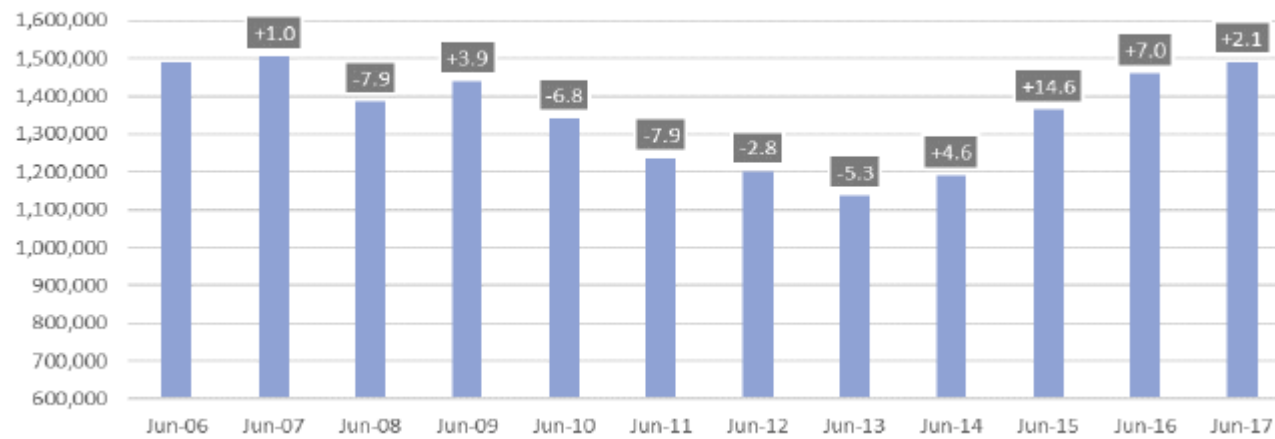

junho 2017

New passenger car registrations in the EU - month trend | 2006-2017

Fonte: ACEA